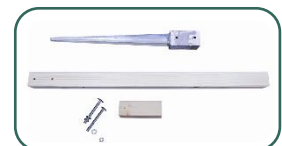

SOZIAL

WERTIG

MIT EXPERTISE

[mehr Infos auf unserer Webseite](#)

Nisthilfen Befüllung in verschiedenen Ausführungen erhältlich

- 1.) Art. NSC21WDB150 - 3x Nistblock für Mauerbienen
- 2.) Art. NSC21WDB151 - 3x Nistblock für Wildbienen
- 3.) Art. NSC21WDB152 - 4x Nisthilfe für Mauerbienen mit Pappröhren
- 4.) Art. NSC21WDB153 - 4x Nisthilfe Basic mit Schilf

1

2

3

4

Optionales Zubehör: Pfosten Set 115 cm - Art. NSC22ZUB101

Ökologisch und regional: Massivholz aus heimischer Forstwirtschaft.
Handarbeit aus Deutschland, inkl. Bodeneinschlaghülse, Einschlagholz

Produktübersicht

Insektenhotel Rügen

Ihre Vorteile

- Handarbeit aus Süddeutschland
- Gefertigt in Werkstätten für Menschen mit Behinderung
- robuste Ausführung (wetterbeständige Siebdruckplatte), Freilandgeeignet (Die Kanten, die beim Zuschnitt der Platten entstehen, werden bei unseren Produkten mit einem Wetterschutz imprägniert, um sie zusätzlich zu schützen)
- Dach aufklappbar für einfache Befüllung und Kontrolle
- gemeinsam mit Experten vom Projekt Wildbienenschutz entwickelt
- inklusive Vogelschutzgitter (verzinktes Drahtgitter)
- inklusive Anschraubhülse (wetterbeständig verzinkt) und 4 Schrauben zur Befestigung
- auch für den professionellen Einsatz in der Obstplantage hervorragend geeignet
- Außenmaße inkl. Dach: ca. 60,0 x 31,0 x 27,0 cm (B x T x H)
- Innenmaße ca. 50,0 x 19,0 x 23,5/21,5 cm (B x T x H)