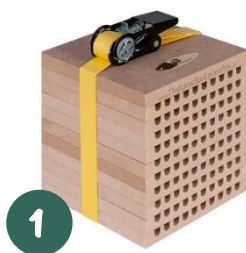

Produktübersicht

Insektenhotel Rügen

Befüllungs-
beispiel

Insektenhotel RÜGEN Schutzgehäuse

Artikel Nummer: NSC16WDB005

- Wetterbeständiger, robuster Nistplatz
- Auch für den professionellen Einsatz in der Obstplantage geeignet
- Befüllung individuell möglich
- Optional passender Pfosten erhältlich

SOZIAL

WERTIG

MIT EXPERTISE

[mehr Infos auf unserer Webseite](#)

Nisthilfen Befüllung in verschiedenen Ausführungen erhältlich

- 1.) Art. NSC21WDB150 - 3x Nistblock für Mauerbienen
- 2.) Art. NSC21WDB151 - 3x Nistblock für Wildbienen
- 3.) Art. NSC21WDB152 - 4x Nisthilfe für Mauerbienen mit Pappröhren
- 4.) Art. NSC21WDB153 - 4x Nisthilfe Basic mit Schilf

1

2

3

4

Optionales Zubehör: Pfosten Set 115 cm - Art. NSC22ZUB101

Ökologisch und regional: Massivholz aus heimischer Forstwirtschaft.
Handarbeit aus Deutschland, inkl. Bodeneinschlaghülse, Einschlagholz

Produktübersicht

Insektenhotel Rügen

Ihre Vorteile

- Handarbeit aus Süddeutschland
- Gefertigt in Werkstätten für Menschen mit Behinderung
- robuste Ausführung (wetterbeständige Siebdruckplatte), Freilandgeeignet (Die Kanten, die beim Zuschnitt der Platten entstehen, werden bei unseren Produkten mit einem Wetterschutz imprägniert, um sie zusätzlich zu schützen)
- Dach aufklappbar für einfache Befüllung und Kontrolle
- gemeinsam mit Experten vom Projekt Wildbienenschutz entwickelt
- inklusive Vogelschutzgitter (verzinktes Drahtgitter)
- inklusive Anschraubhülse (wetterbeständig verzinkt) und 4 Schrauben zur Befestigung
- auch für den professionellen Einsatz in der Obstplantage hervorragend geeignet
- Außenmaße inkl. Dach: ca. 60,0 x 31,0 x 27,0 cm (B x T x H)
- Innenmaße ca. 50,0 x 19,0 x 23,5/21,5 cm (B x T x H)